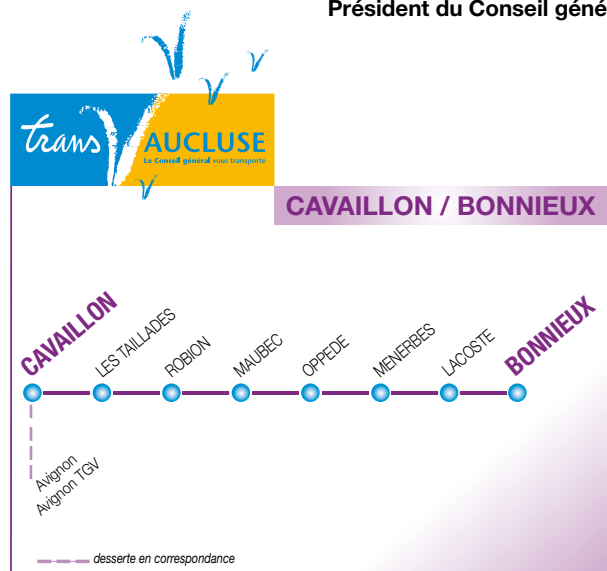

Avec le Département de Vaucluse, voyagez carrément écolo et carrément économe.

Le Conseil général de Vaucluse, à travers le développement des transports en commun, s'engage pour l'environnement et votre pouvoir d'achat.

En effet, emprunter le réseau départemental de transport, c'est faire le choix de rejeter 2 fois moins de CO₂ dans l'atmosphère et d'économiser plus d'argent. Par exemple, si vous prenez le car à la place de votre voiture pour vos trajets quotidiens BONNIEUX - CAVAILLON, vous économiserez chaque jour 22 euros.

Claude HAUT,
Président du Conseil général de Vaucluse

RENSEIGNEMENTS ET VENTES

APT

TRANSDEV SUD-EST
250 Avenue de la Libération
84400 APT
Tél. : 04 90 74 20 21
Pour tout renseignement
www.sudest-mobilites.fr

AVIGNON

TRANSDEV SUD EST
115 rue du Mourelet
ZI de Courtine - B.P. 10916
84090 AVIGNON cedex 9
Tél. : 04 32 76 00 40
Pour tout renseignement
www.sudest-mobilites.fr

HORAIRES du 1er septembre 2009 au 31 août 2010

15.2