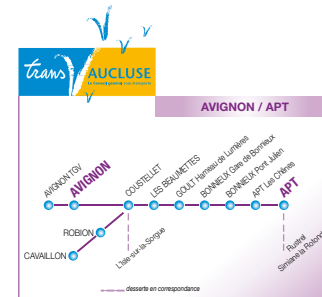

DESSERT DE MARCHÉ D'APT

ROUSSILLON A P T		A P T ROUSSILLON	
Jours de circulation	SAMEDI et jours fériés *	Jours de circulation	SAMEDI et jours fériés *
Période scolaire **	x	Période scolaire **	x
Petites vacances **	x	Petites vacances **	x
Grandes vacances **	x	Grandes vacances **	x
ROUSSILLON - Place du village	08:15	APT - Gare Routière	10:50
ROUSSILLON - Les Bourgues	08:20	APT - Bouquerie	10:55
GARGAS - Fontaine	08:30	GARGAS - Fontaine	11:05
APT - Bouquerie	08:45	ROUSSILLON - Les Bourgues	11:15
APT - Gare Routière	08:50	ROUSSILLON - Place du village	11:20

GRILLE ZONALE			
ROUSSILLON	ROUSSILLON		
GARGAS	1	GARGAS	
APT	1	APT	

NOUVEAUX TARIFS

CORRESPONDANCES

PG : Petites et Grandes vacances

VACANCES SCOLAIRES 2009 / 2010

Le départ en vacances a lieu après la classe, la reprise des cours le matin des jours indiqués		
VACANCES DE TOUSSAINT	Petites vacances	Du 24 octobre 2009 5 novembre 2009
VACANCES DE NOEL		Du 19 décembre 2009 4 janvier 2010
VACANCES D'HIVER		Du 6 février 2010 au 22 février 2010
VACANCES DE PRINTEMPS		Du 3 avril 2010 au 19 avril 2010
VACANCES D'ÉTÉ	Grandes vacances	Vendredi 2 juillet 2010

Calendrier zone B Académie Aix-Marseille

RENSEIGNEMENTS ET VENDES

NOUVEAU RÉSEAU >> NOUVEAUX TARIFS >> WWW.VAUCLUSE.FR

AVIGNON >> APT

HORAIRES du 1er septembre 2009 au 31 août 2010

15.1

CARRÉMENT ÉCONOME

44€ D'ÉCONOMIE PAR JOUR PAR RAPPORT À LA VOITURE

trans VAUCLUSE

Le Conseil général vous transporte